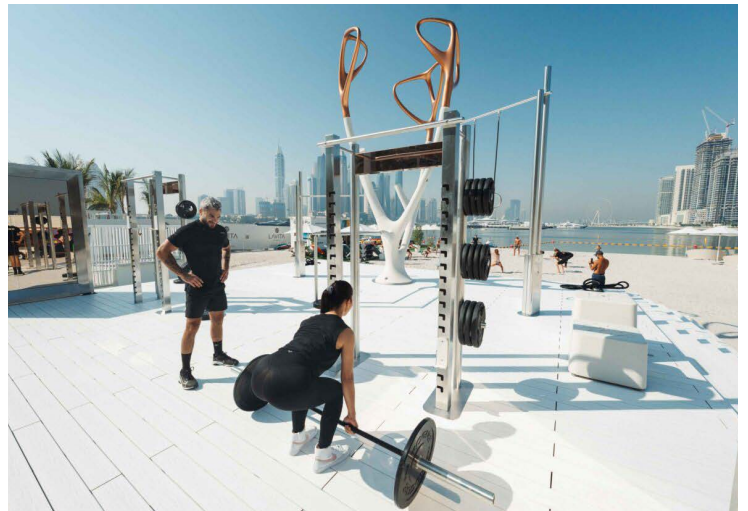

**DETENTE &
BIEN-ETRE**

**SPORT &
LOISIRS**

PISCINE & JARDIN

Nos équipements **Piscine & Jardin** sont conçus pour allier performance, durabilité et facilité d'utilisation. Ils répondent aux besoins d'entretien, de confort et d'aménagement des espaces extérieurs. Chaque produit est sélectionné pour sa fiabilité et sa résistance aux conditions extérieures.

SPORT & LOISIRS

Nos équipements **Sport & Loisirs** sont conçus pour allier performance, sécurité et durabilité.

Ils s'adressent aussi bien à la pratique occasionnelle qu'à un usage régulier. Chaque produit est sélectionné pour garantir confort et efficacité.