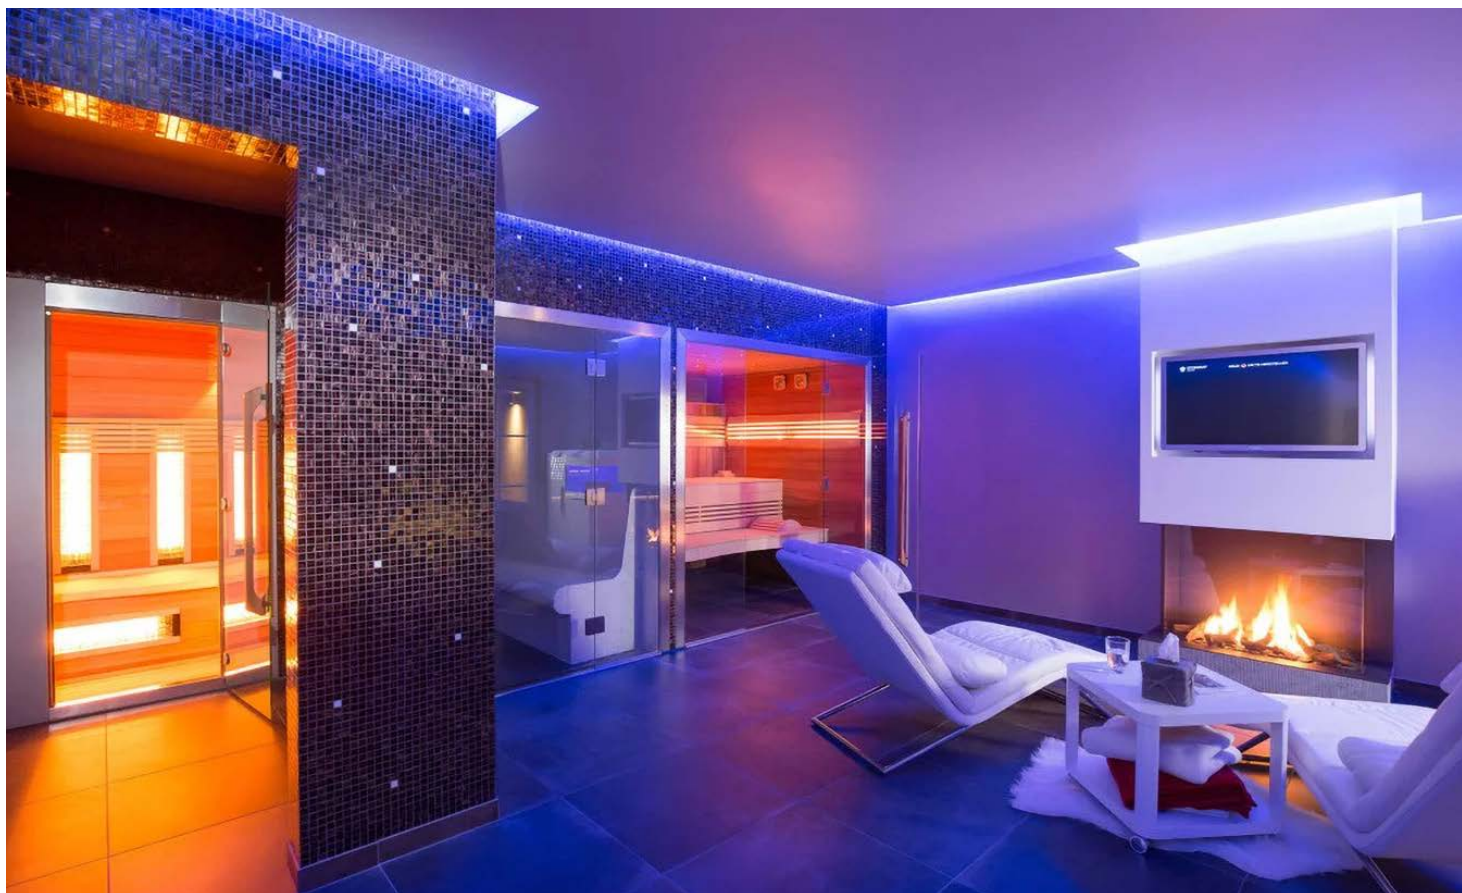

DETENTE & BIEN-ÊTRE

Nos produits **DÉTENTE & BIEN-ÊTRE** sont conçus pour favoriser la relaxation, réduire le stress et améliorer l'équilibre au quotidien.

Ils allient qualité, efficacité et confort pour répondre aux exigences des particuliers comme des professionnels.